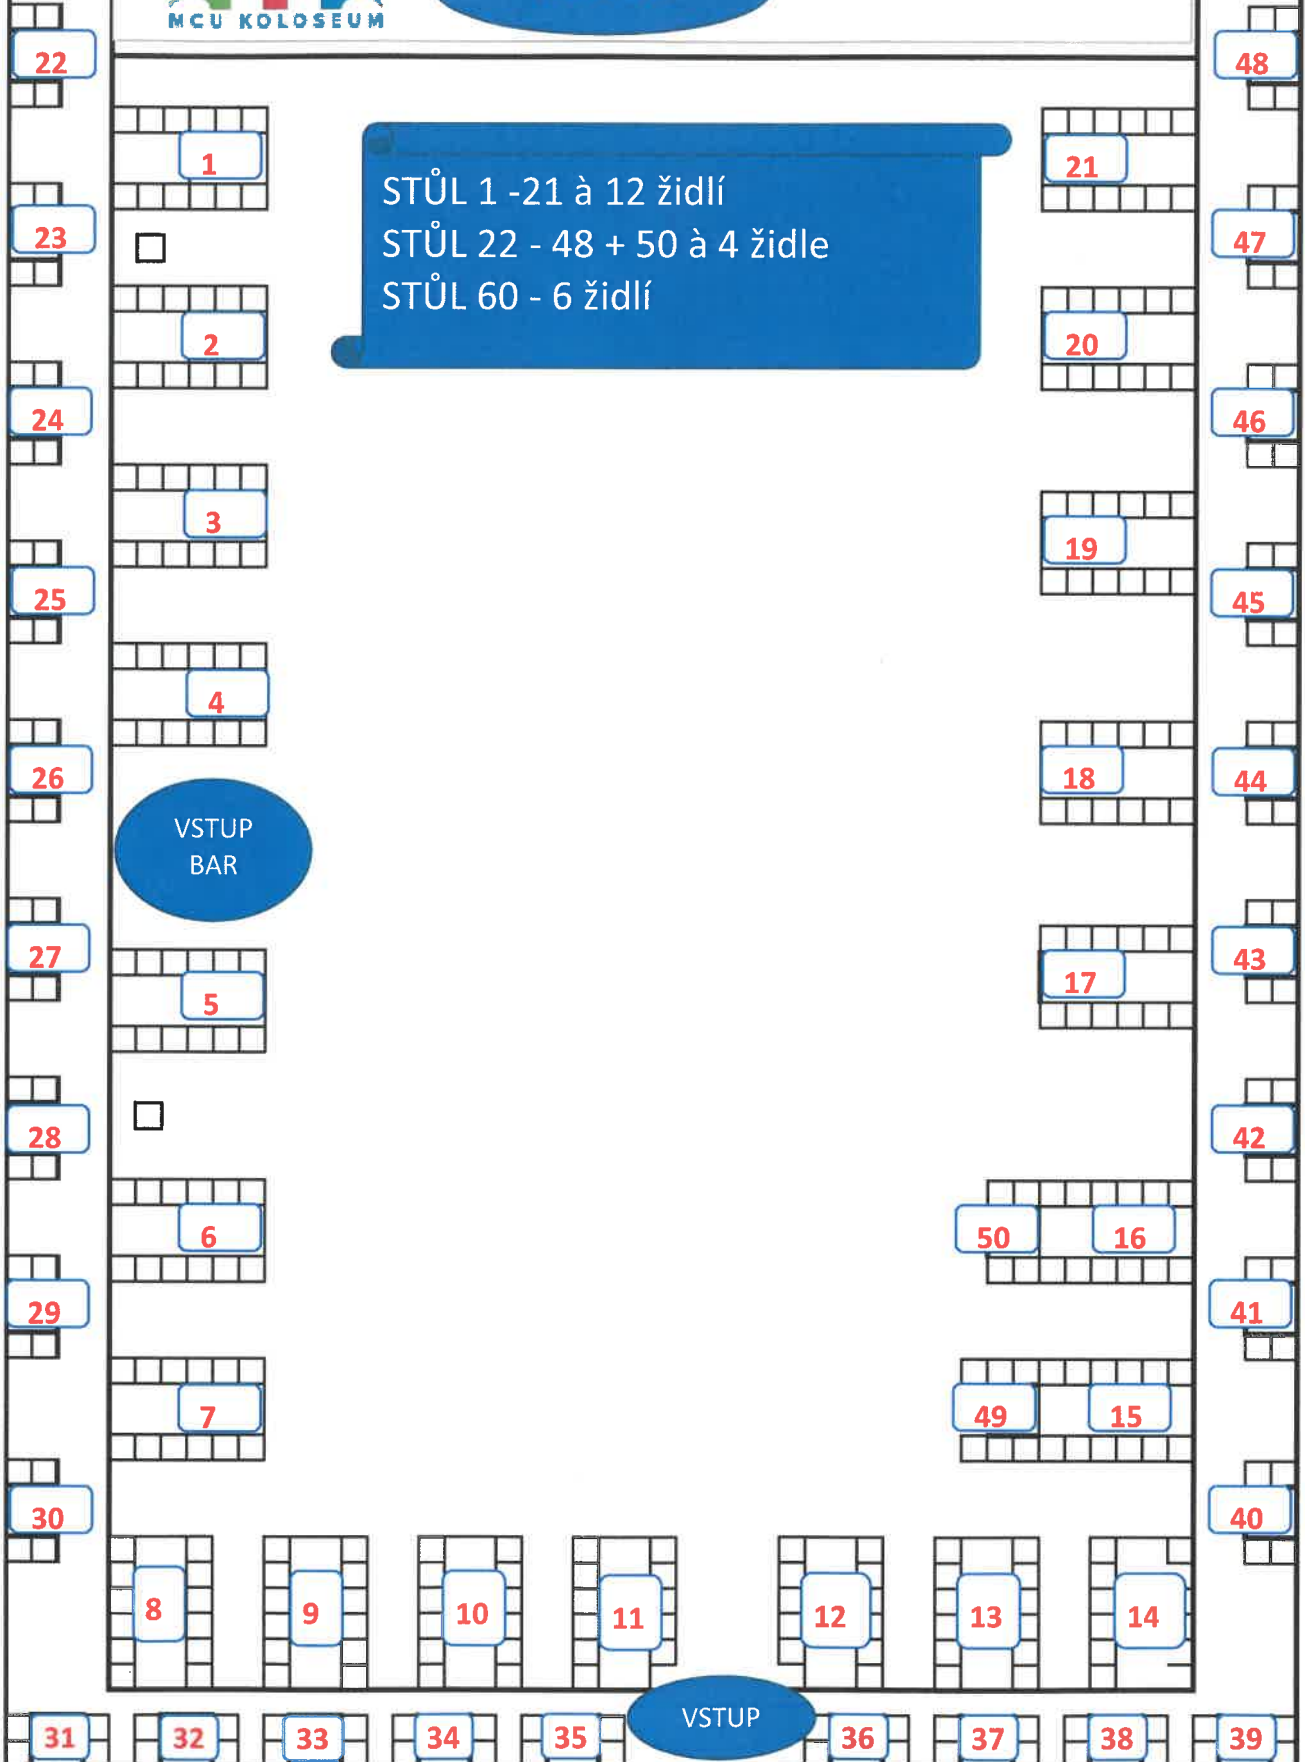

VELKÝ SÁL

PODIUM

MAXIMÁLNÍ KAPACITA

262 + 108 balkon = 370 židlí

MALÝ SÁL

MAXIMÁLNÍ KAPACITA PLES

11 STOLŮ à 8 = 88 židlí