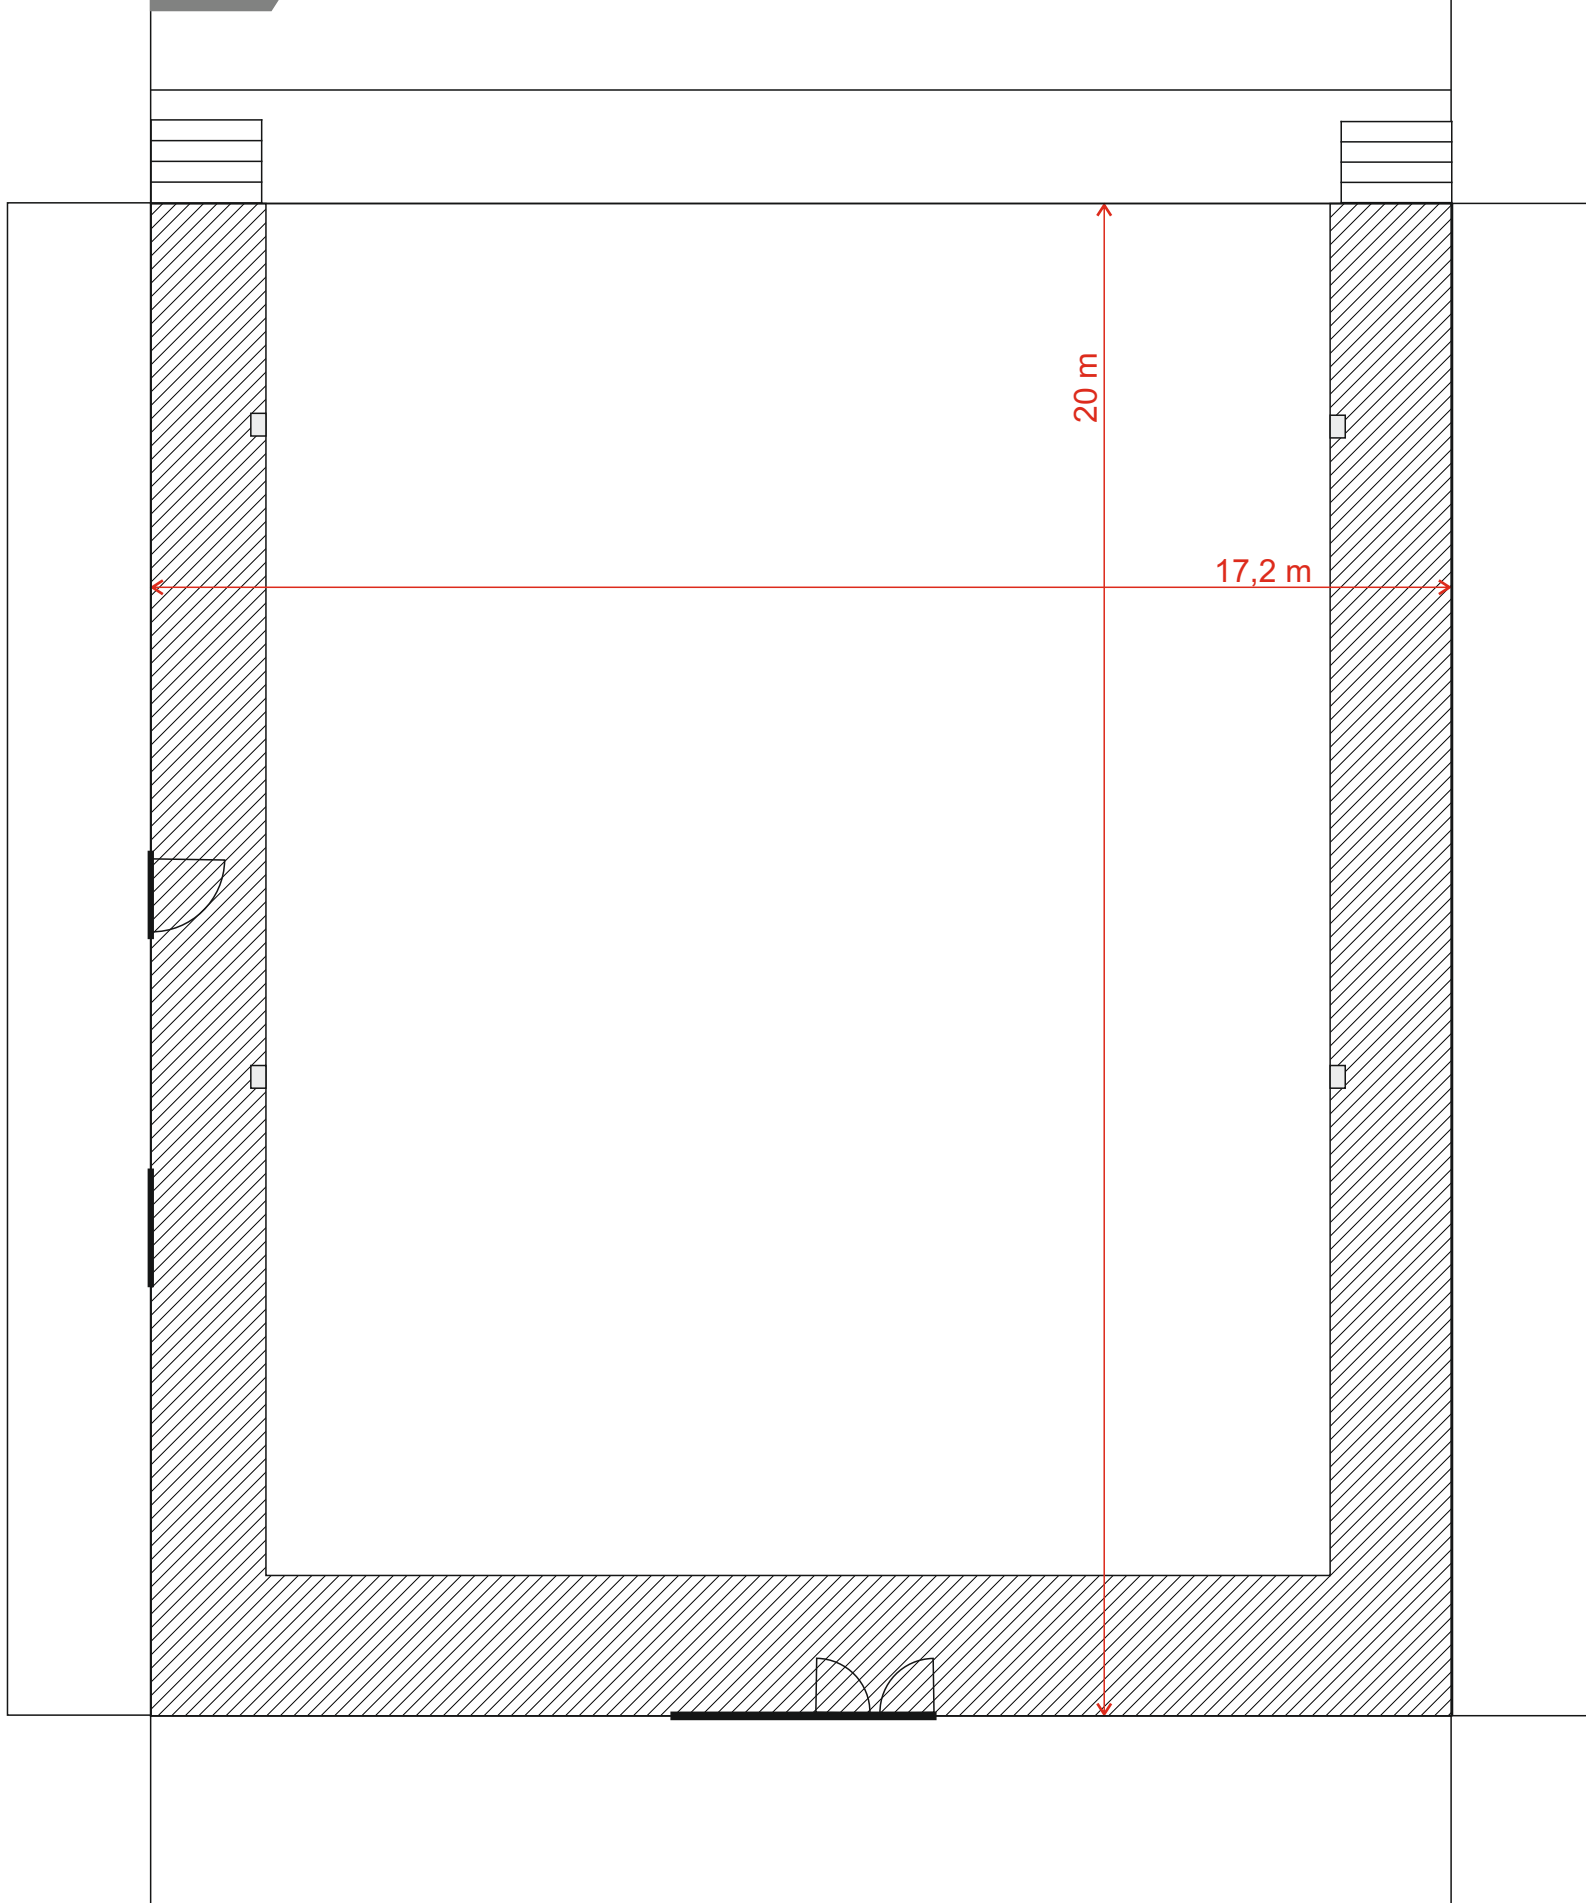

Koloseum Liberec

rozměry velkého sálu

Koloseum Liberec

velký sál - koncertní uspořádání

456 míst + 90 míst (balkon)

- 1
- 2
- 3
- 4
- 5
- 6
- 7
- 8
- 9
- 10
- 11
- 12
- 13
- 14
- 15
- 16
- 17
- 18
- 19

Koloseum Liberec
velký sál - uspořádání pro schůze
150 míst

Koloseum Liberec
velký sál - uspořádání pro schůze
200 míst

Koloseum Liberec

velký sál - plesové uspořádání

240 míst + 80 míst (balkon)