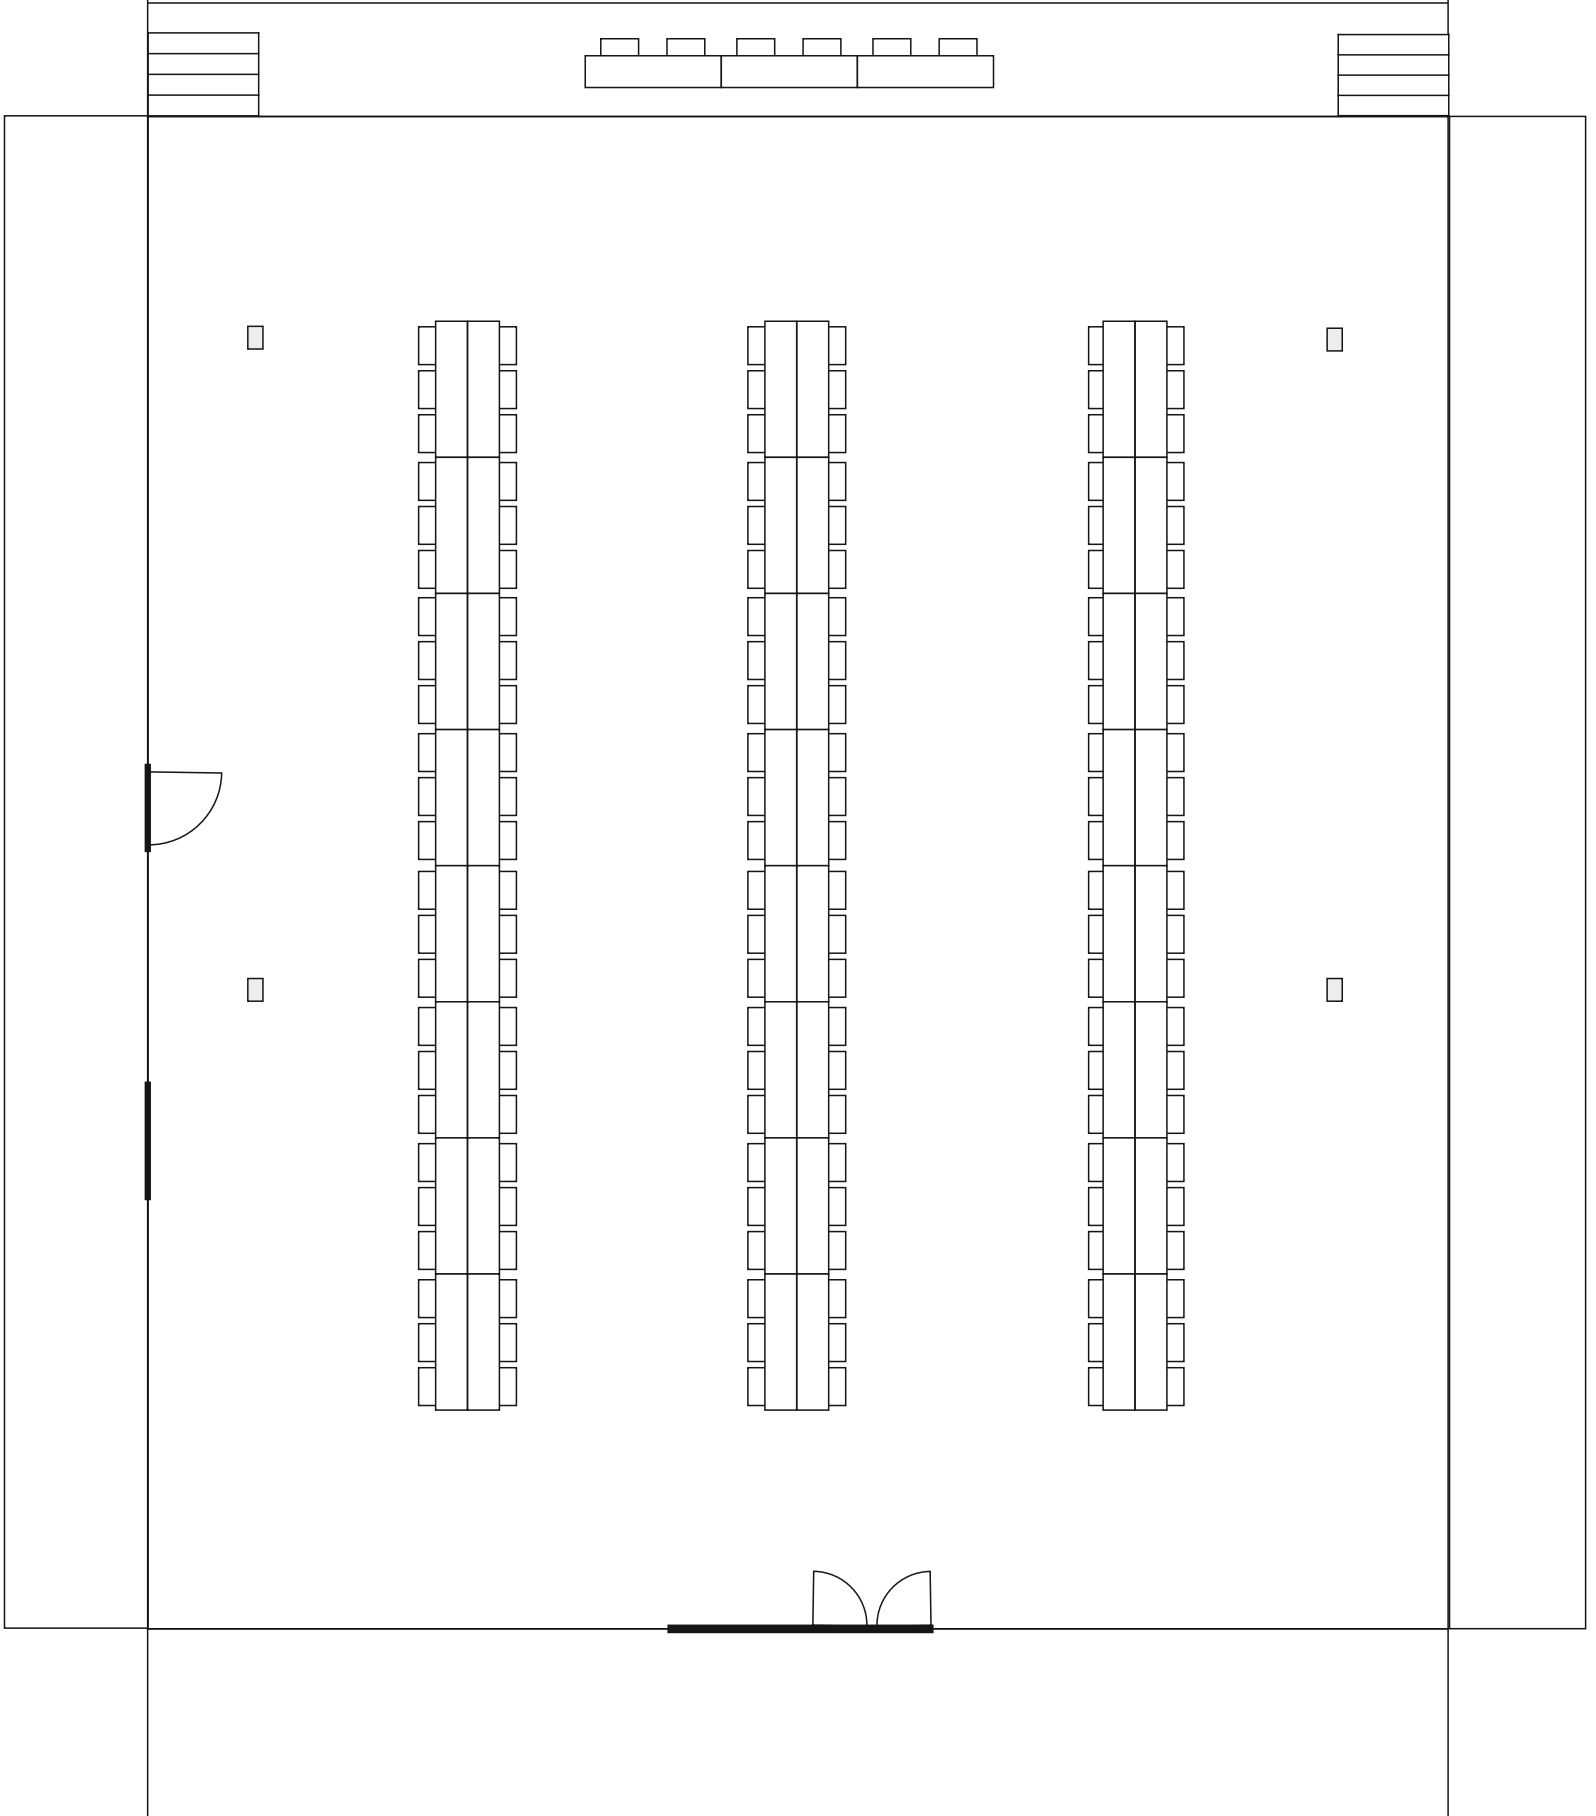

Koloseum Liberec

rozměry velkého sálu

Koloseum Liberec

velký sál - koncertní uspořádání

456 míst + 90 míst (balkon)

- 1
- 2
- 3
- 4
- 5
- 6
- 7
- 8
- 9
- 10
- 11
- 12
- 13
- 14
- 15
- 16
- 17
- 18
- 19

Koloseum Liberec
velký sál - uspořádání pro schůze
150 míst

Koloseum Liberec
velký sál - uspořádání pro schůze
200 míst

Koloseum Liberec

velký sál - plesové uspořádání

240 míst + 80 míst (balkon)