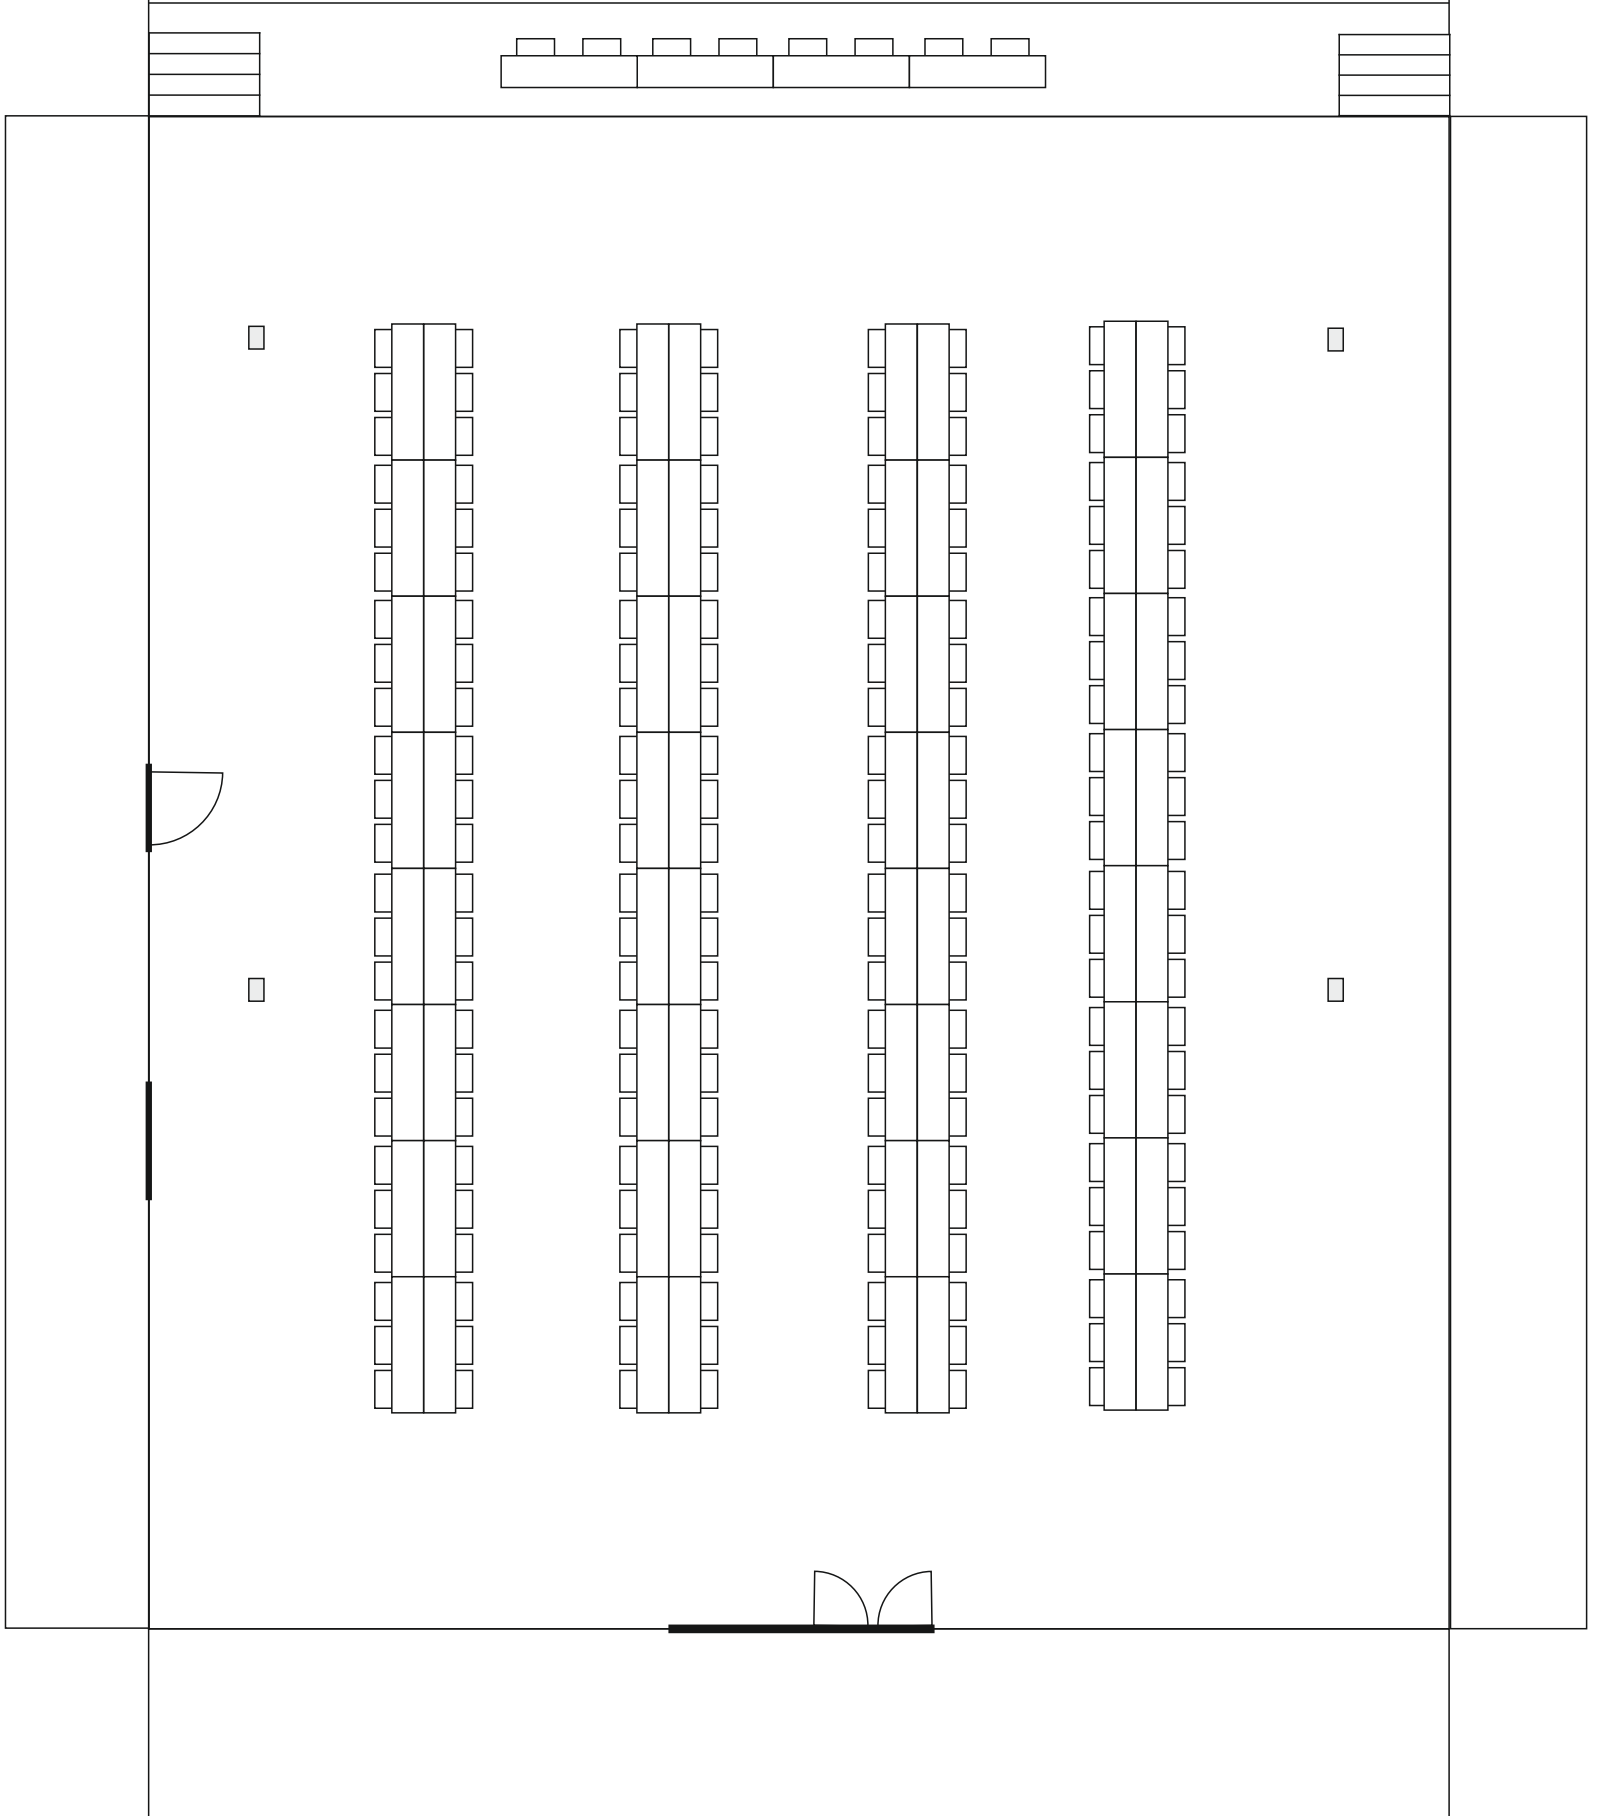

Koloseum Liberec

rozměry velkého sálu

Koloseum Liberec

velký sál - koncertní uspořádání

456 míst + 90 míst (balkon)

- 1
- 2
- 3
- 4
- 5
- 6
- 7
- 8
- 9
- 10
- 11
- 12
- 13
- 14
- 15
- 16
- 17
- 18
- 19

Koloseum Liberec
velký sál - uspořádání pro schůze
150 míst

Koloseum Liberec
velký sál - uspořádání pro schůze
200 míst

Koloseum Liberec

velký sál - plesové uspořádání

240 míst + 80 míst (balkon)