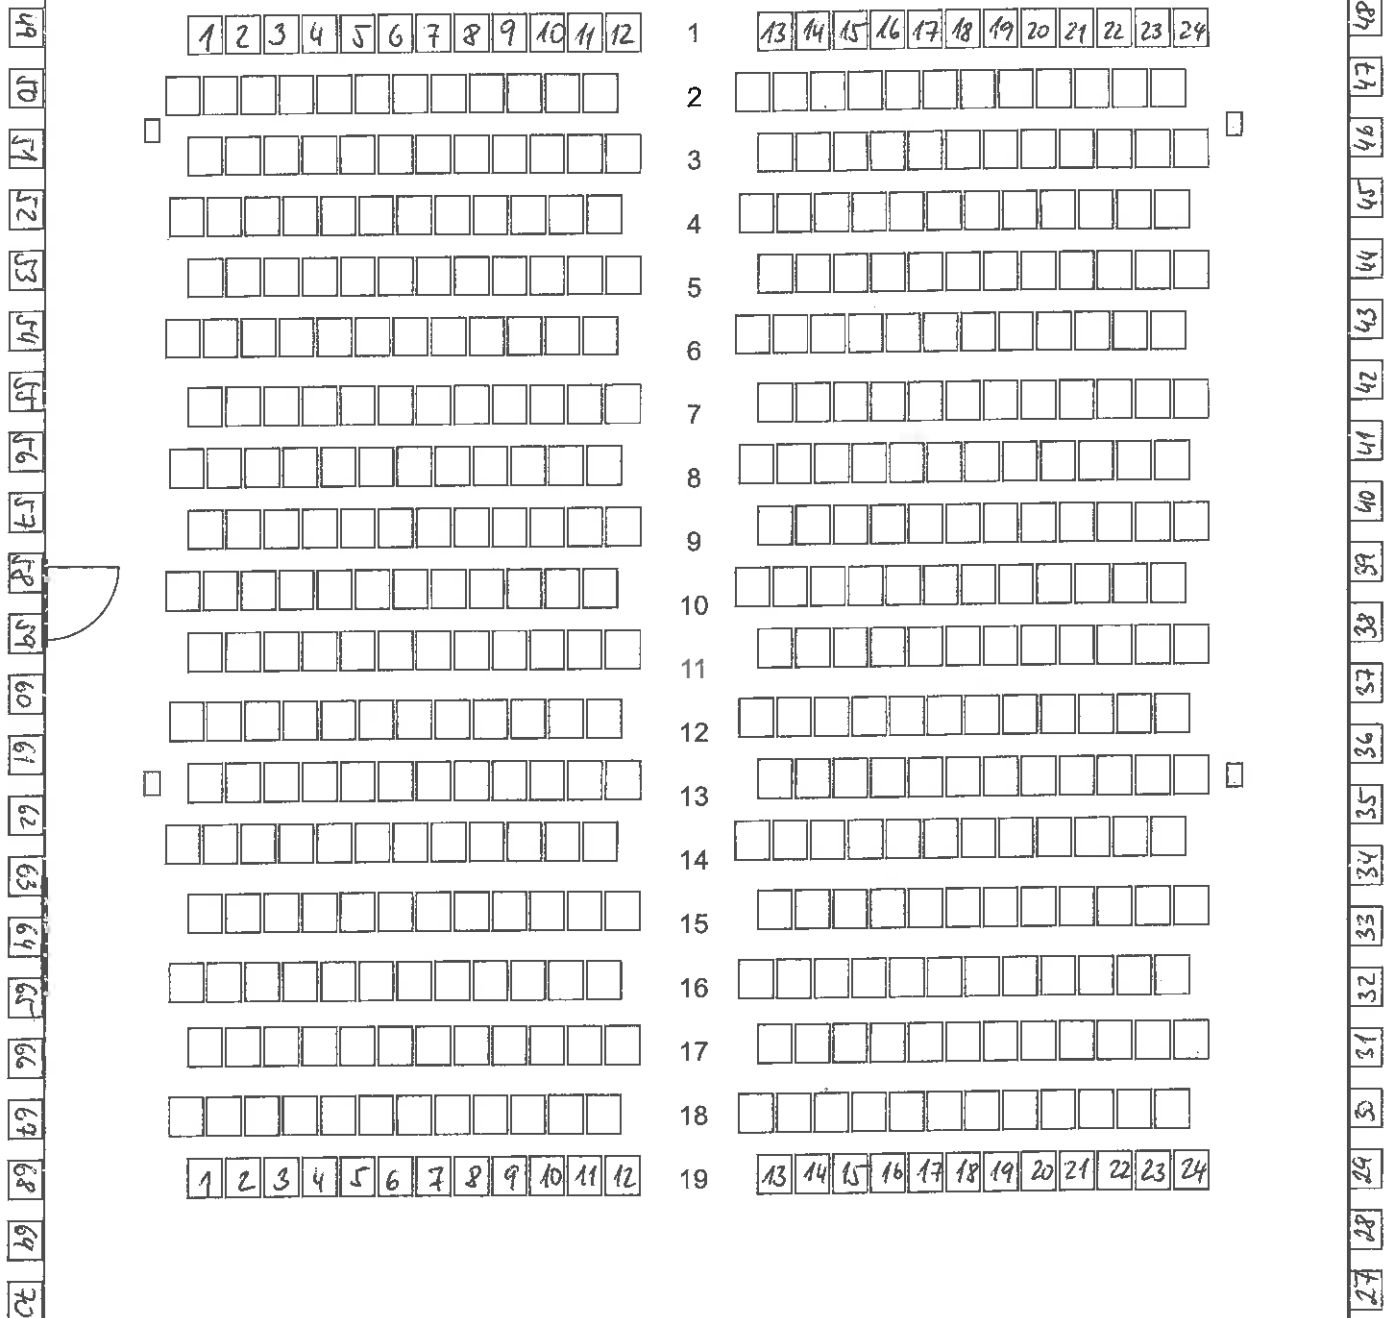

Koloseum Liberec

velký sál - koncertní uspořádání

456 míst + 90 míst (balkon)

1 2 3 4 5 6 7 8 9 10 11 12 13

14 15 16 17 18 19 20 21 22 23 24 25 26